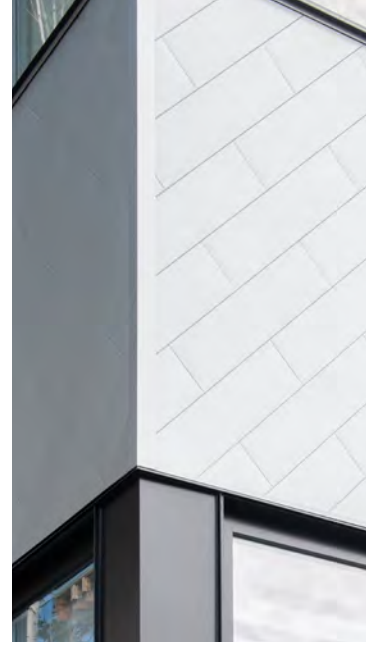

HARRYWOOD BLOCK

Gris métallique

— COULEURS DISPONIBLES

COLLECTION SIGNATURE

BRONZE
RENAISSANCE

ANTHRACITE

ZINC
BROSSÉ

QUARTZ
CENDRÉ

COLLECTION INSPIRATION

BLANC
TITANE

GRIS
MÉTALLIQUE