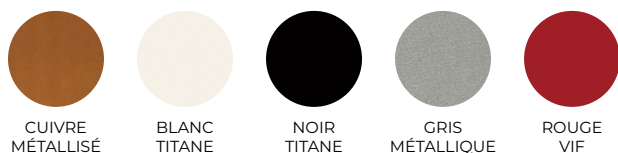

# METAL BLOCK

Cédre / Anthracite

— COULEURS DISPONIBLES

COLLECTION SIGNATURE

BRONZE  
RENAISSANCE

ANTHRACITE

ZINC  
BROSSÉ

QUARTZ  
CENDRÉ

COLLECTION INSPIRATION

CUIVRE  
MÉTALLISÉ

BLANC  
TITANE

NOIR  
TITANE

GRIS  
MÉTALLIQUE

ROUGE  
VIF