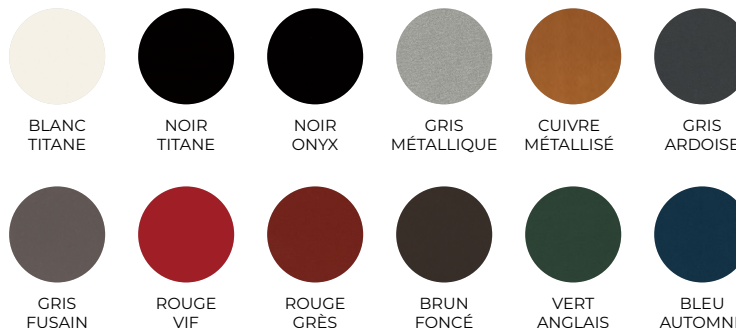

### COULEURS DISPONIBLES

#### COLLECTION SIGNATURE

BRONZE  
RENAISSANCE

ANTHRACITE

ZINC  
BROSSÉ

QUARTZ  
CENDRÉ

#### COLLECTION INSPIRATION

BLANC  
TITANE

NOIR  
TITANE

NOIR  
ONYX

GRIS  
MÉTALLIQUE

CUIVRE  
MÉTALLISÉ

GRIS  
ARDOISE

GRIS  
FUSAIN

ROUGE  
VIF

ROUGE  
GRÈS

BRUN  
FONCÉ

VERT  
ANGLAIS

BLEU  
AUTOMNE